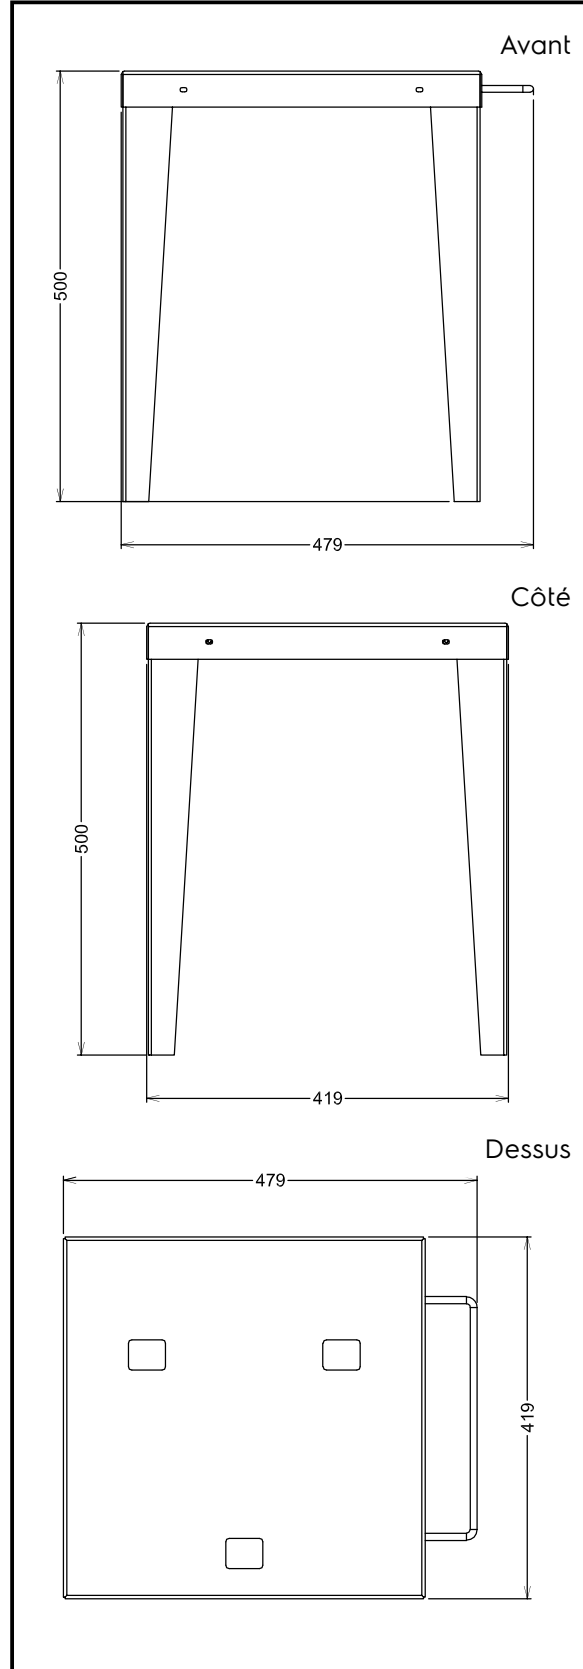

**Eplucheuses**  
**Table support inox pour T5E**

REPÈRE # \_\_\_\_\_

MODELE # \_\_\_\_\_

NOM # \_\_\_\_\_

SIS # \_\_\_\_\_

AIA # \_\_\_\_\_

APPROBATION: \_\_\_\_\_

**Informations générales**

Largeur extérieure	
653496 (TXVP)	420 mm
Profondeur extérieure	420 mm
Hauteur extérieure	505 mm
Poids net (kg) :	6.7